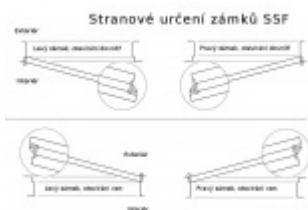

Zámek s panikovou funkcí je určen pro osazení dveří z jedné strany pevnou koulí nebo madlem a z druhé strany klikou.

Vložku zámku lze ovládat klíčem z obou stran.

Funkce APE: Z venkovní strany lze odemknout pouze klíčem, z únikové strany lze odemknout klíčem i pouhým stiskem dveřní kliky.

Rozeč 72 mm

Ořech poniklovaný 9 mm

Možnosti provedení:

Otevírání: pravé / levé

Backset: 55, 60, 65, 80 mm

Čelo zámku nerez, délka 235, šířka: 20, 24 mm

Střelka a ořech ze slitiny Siliziumtombak. Střelka je opatřena polyamidovou aplikací pro tlumení nárazů

Tělo zámku pozinkované, uzavřené

Upozornění: V panikových zámcích mohou být použity běžně dostupné cylindrické vložky. Nikdy

však nesmí zůstat klíč ve vložce, jestliže je uzamčeno.

Panikový zámek může klíč ve vložce zlomit při otevření klikou!