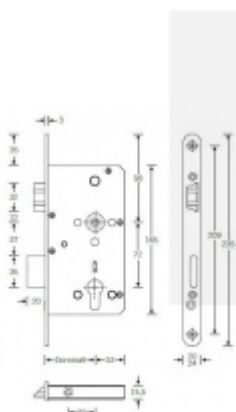

Panikový zámek pro dvoukřídlové dveře SSF Serie FH 62 APE, klika/koule Pravé provedení, 80 mm, 24 mm

ID produktu: 18396

Panikový zámek pro dveře vyráběný na zakázku dle potřeby zákazníka

Zámek je vhodný pro aktivní dvoukřídlové dveře kdy požadujeme aby se otevřela obě křídla dveří najednou po stisknutí jedné kliky nebo hrazdy.

Zámek s panikovou funkcí je určen pro osazení dveří z jedné strany pevnou koulí nebo madlem a z druhé strany klikou.

Vložku zámku lze ovládat klíčem z obou stran.

Funkce APE: Z venkovní strany lze odemknout pouze klíčem, z únikové strany lze odemknout klíčem i pouhým stiskem dveřní kliky.

Rozeč 72 mm

Ořech poniklovaný 9 mm

Možnosti provedení:

Otevírání: pravé / levé

Backset: 55, 60, 65, 80 mm

Čelo zámku nerez, délka 235, šířka: 20, 24 mm

Střelka a ořech ze slitiny Siliziumtombak. Střelka je opatřena polyamidovou aplikací pro tlumení nárazů

Tělo zámku pozinkované, uzavřené

Upozornění: V panikových zámcích mohou být použity běžně dostupné cylindrické vložky. Nikdy

však nesmí zůstat klíč ve vložce, jestliže je uzamčeno.

Panikový zámek může klíč ve vložce zlomit při otevření klikou!