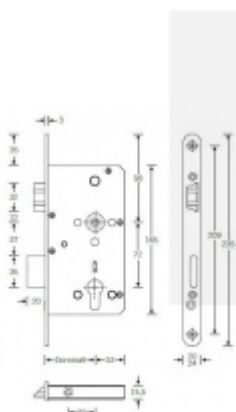

Zámek s panikovou funkcí je určen pro osazení dveří z jedné strany pevnou koulí nebo madlem a z druhé strany klikou.

Vložku zámku lze ovládat klíčem z obou stran.

**Funkce APE:** Z venkovní strany lze odemknout pouze klíčem, z únikové strany lze odemknout klíčem i pouhým stiskem dveřní kliky.

**Rozteč 72 mm**

**Ořech poniklovaný 9 mm**

**Možnosti provedení:**

**Otevírání:** pravé / levé

**Backset:** 55, 60, 65, 80 mm

**Čelo zámku** nerez, délka 235, šířka: 20, 24 mm

Střelka a ořech ze slitiny Siliziumtombak. Střelka je opatřena polyamidovou aplikací pro tlumení nárazů

Tělo zámku pozinkované, uzavřené

**Upozornění: V panikových zámcích mohou být použity běžně dostupné cylindrické vložky. Nikdy**

**však nesmí zůstat klíč ve vložce, jestliže je uzamčeno.**

**Panikový zámek může klíč ve vložce zlomit při otevření klikou!**

**Tento model je vyráběn vždy na individuální zákaznickou objednávku podle specifikace rozměru. Platí tedy ustanovení § 1837 NOZ.**

**Vaše cena bez DPH**

**192,98 €**

Vaše cena s DPH

233,51 €

[Zobrazit produkt](#)