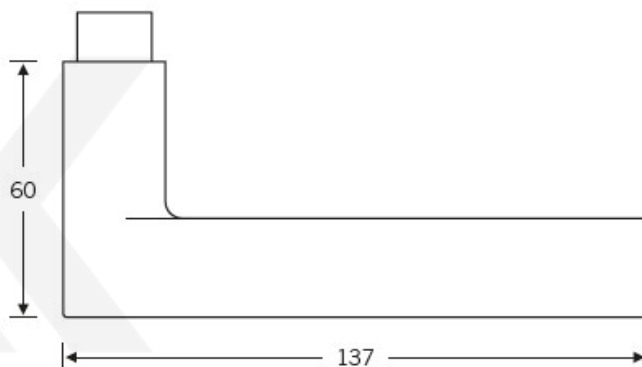

Produktový list

platný k 27. 9. 2024

luxusnikovani.cz
DELIVERED BY EFB

Kování FSB 12 1021 ASL

FSB

První zmínka o tomto modelu kliky se objevila již v roce 1930 v katalogu číslo 6 vydávaném společností S.A.Loey, která se zabývala prodejem a výrobou bronzového stavebního kování. Po tuto společnost navrhovali výrobky slavní umělci jako Rachlis, Grenader, Behrens, Wagenfeld a Paul. Autorem původní předlohy pro výrobu tak může být některý z těchto autorů. Dostupné materiály jsou hliník a nerez.