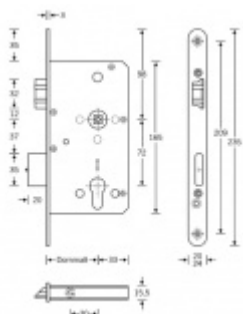

Produktový list

platný k 1. 11. 2024

luxusnikovani.cz
DELIVERED BY EFB

Panikový zámek pro dvoukřídlové dveře SSF Serie FH 62 APE OV pro táhlo, klika/koule Pravé provedení, 55 mm, 24 mm

ID produktu: 18408

Panikový zámek pro dveře vyráběný na zakázku dle potřeby zákazníka

Zámek je vhodný pro aktivní dvoukřídlové dveře kdy požadujeme aby se otevřela obě křídla dveří najednou po stisknutí jedné kličky nebo hrazdy.

Příprava pro horní táhlo = zámek je připraven pro instalaci táhla k zajištění dveřního křídla v horní zárubni. Vhodné pro vysoké panikové dveře.

Funkce APE: Z venkovní strany lze odemknout pouze klíčem, z únikové strany lze odemknout klíčem i pouhým stiskem dveřní kliky.

Rozteč 72 mm

Ořech poniklovaný 9 mm

Možnosti provedení:

Otevírání: pravé / levé

Backset: 55, 60, 65, 80 mm

Čelo zámku nerez, délka 235, šířka: 20, 24 mm

Střelka a ořech ze slitiny Siliziumtombak. Střelka je opatřena polyamidovou aplikací pro tlumení nárazů

Tělo zámku pozinkované, uzavřené