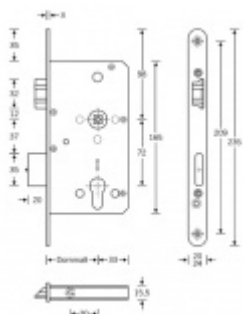

Zámek s panikovou funkcí je určen pro osazení dveří z jedné strany pevnou koulí nebo madlem a z druhé strany klikou.

Vložku zámku lze ovládat klíčem z obou stran.

Funkce APE: Z venkovní strany lze odemknout pouze klíčem, z únikové strany lze odemknout klíčem i pouhým stiskem dveřní kličky.

Rozteč 72 mm

Ořech poniklovaný 9 mm

Možnosti provedení:

Otevírání: pravé / levé

Backset: 55, 60, 65, 80 mm

Čelo zámku nerez, délka 235, šířka: 20, 24 mm

Střelka a ořech ze slitiny Siliziumtombak. Střelka je opatřena polyamidovou aplikací pro tlumení nárazů

Tělo zámku pozinkované, uzavřené

Upozornění: V panikových zámcích mohou být použity běžně dostupné cylindrické vložky. Nikdy však nesmí zůstat klíč ve vložce, jestliže je uzamčeno.

Panikový zámek může klíč ve vložce zlomit při otevření klikou!

Tento model je vyráběn vždy na individuální zákaznickou objednávku podle specifikace rozměru. Platí tedy ustanovení § 1837 NOZ.

Vaše cena bez DPH

270,82 €

Vaše cena s DPH

327,69 €

Zobrazit produkt

PŘÍSLUŠENSTVÍ