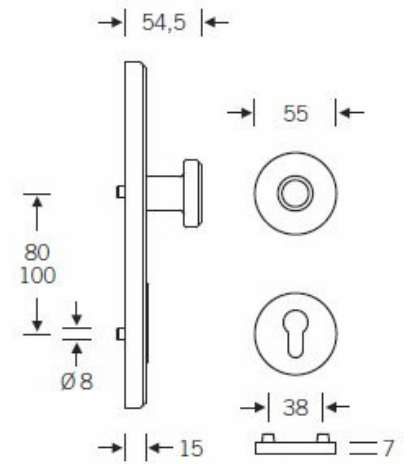

Klasifikace: 4. bezpečnostní třída dle EN 1906 (29-3/13) - provedení se štítkem na vnitřní straně

Klasifikace: 2. bezpečnostní třída dle EN 1906 (29-2/13) - provedení s rozetami na vnitřní straně

Kování se vyrábí v masivní nerezí nebo eloxovaném hliníku.

Čtyřhran: 8 mm nebo 10 mm

Rozteč zámku: 72 mm nebo 92 mm.

Přesah cylindrické vložky může být v rozmezí 8-15 mm

V ceně sady je kompletní vybavení: vnější štít s koulí nebo klikou, spojovací šrouby, čtyřhran + interiérová klika model FSB 1107. U bronzového kování je standardně klika FSB 1023.

# TECHNICKÉ DETAILY

Provedení se štítkem

Provedení s rozetami