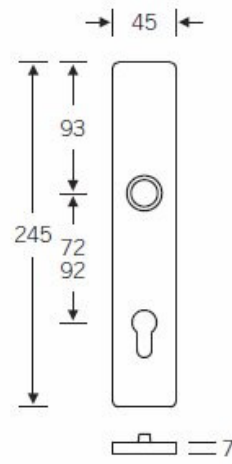

Klasifikace: 4. bezpečnostní třída dle EN 1906 (29-3/13) - provedení se štítkem na vnitřní straně

Klasifikace: 2. bezpečnostní třída dle EN 1906 (29-2/13) - provedení s rozetami na vnitřní straně

Kování se vyrábí v masivní nerezí nebo eloxovaném hliníku.

Čtyřhran: 8 mm nebo 10 mm

Rozteč zámku: 72 mm nebo 92 mm.

Přesah cylindrické vložky může být v rozmezí 8-15 mm

V ceně sady je kompletní vybavení: vnější štít s koulí nebo klikou, spojovací šrouby, čtyřhran + interiérová klika model FSB 1107. U bronzového kování je standardně klika FSB 1023.

# TECHNICKÉ DETAILY

Provedení se štítkem

Provedení s rozetami