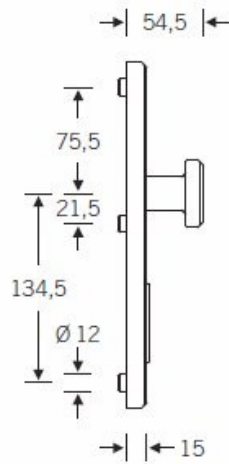

Čtyřhran: 8 mm nebo 10 mm

Rozteč zámku: 72 mm nebo 92 mm.

Přesah cylindrické vložky může být v rozmezí 8-15 mm

V ceně sady je kompletní vybavení: vnější štít s koulí nebo klikou, spojovací šrouby, čtyřhran + interiérová klika model FSB 1107. U bronzového kování je standardně klika FSB 1023.

# TECHNICKÉ DETAILY

Provedení se štítkem

Provedení s rozetami