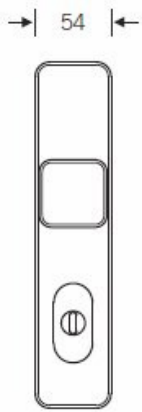

## FSB 73 7381 bezpečnostní kování, klika/koule, 4. bezp. třída Eloxovaný hliník, 72 mm, Se štítkem

**FSB**

ID produktu: 1850

Bezpečnostní kování pro vstupní dveře s ochraným překrytím cylindrické vložky

Klasifikace: 4. bezpečnostní třída dle EN 1906 (29-3/13) - provedení se štítkem na vnitřní straně

Klasifikace: 2. bezpečnostní třída dle EN 1906 (29-2/13) - provedení s rozetami na vnitřní straně

Kování se vyrábí v masivní nerezí nebo eloxovaném hliníku.

Čtyřhran: 8 mm nebo 10 mm

Rozteč zámku: 72 mm nebo 92 mm.

Přesah cylindrické vložky může být v rozmezí 8-15 mm

V ceně sady je kompletní vybavení: vnější štít s koulí nebo klikou, spojovací šrouby, čtyřhran + interiérová klika model FSB 1107. U bronzového kování je standardně klika FSB 1023.

# TECHNICKÉ DETAILY

Provedení se štítkem

Provedení s rozetami