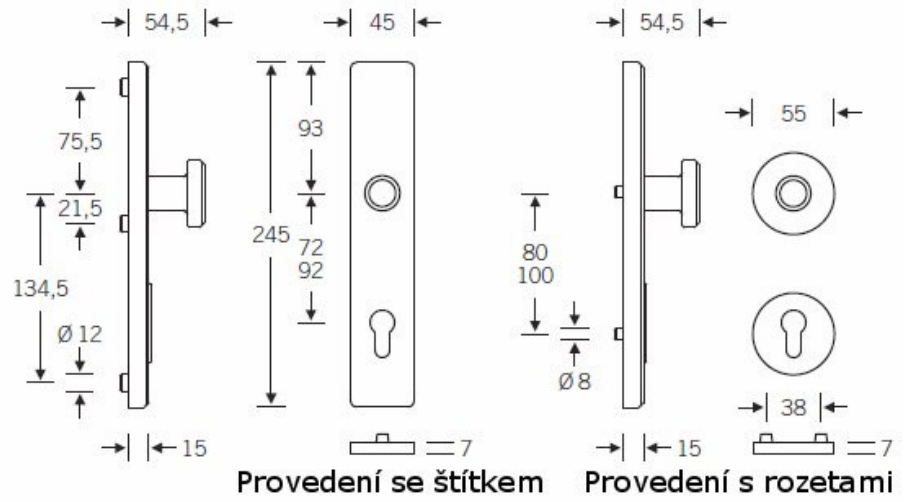

TECHNICKÉ DETAILY