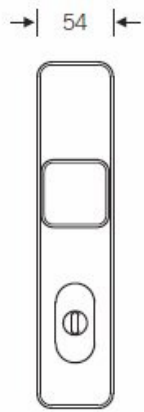

TECHNICKÉ DETAILY