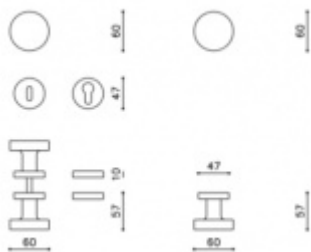

1ks samostatné dveřní koule pevné s rozetou

na poptání i pár koulí otočných

materiál mosaz

Vaše cena bez DPH

Vaše cena s DPH

75,66 €

91,55 €

Zobrazit produkt