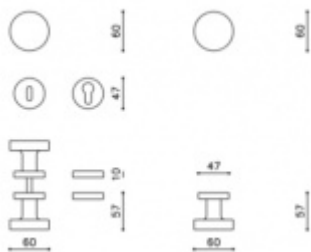

1ks samostatné dveřní koule pevné s rozetou

na poptání i pár koulí otočných

materiál mosaz

Vaše cena bez DPH

Vaše cena s DPH

113,36 €

137,17 €

Zobrazit produkt