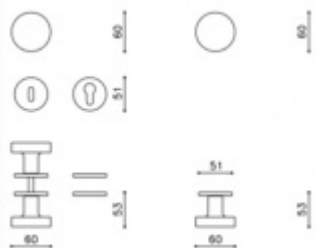

## Dveřní koule Olivari Link nízká rozeta Chrom matný

**OLIVARI** 

ID produktu: 18770

PLU: S200RFBCO

Design: Piero Lissoni

1ks samostatné dveřní koule pevné s rozetou

na poptání i pár koulí otočných

materiál mosaz