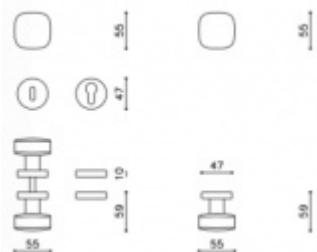

Produktový list

platný k 1. 11. 2024

luxusnikovani.cz
DELIVERED BY EFB

Dveřní koule Olivari Roger

OLIVARI

Design: Studio Olivari

1ks samostatné dveřní koule pevné s rozetou
na poptání i pár koulí otočných

materiál mosaz