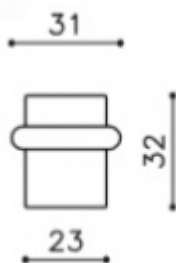

Produktový list

platný k 3. 10. 2024

luxusnikovani.cz
DELIVERED BY EFB

Dveřní doraz Olivari Raffaella

OLIVARI

Design: Studio Olivari

materiál mosaz

Dveřní dorazy jsou baleny po 20 kusech. V případě objednání jiného počtu než balení je účtován příplatek 25% k ceně objednávky.