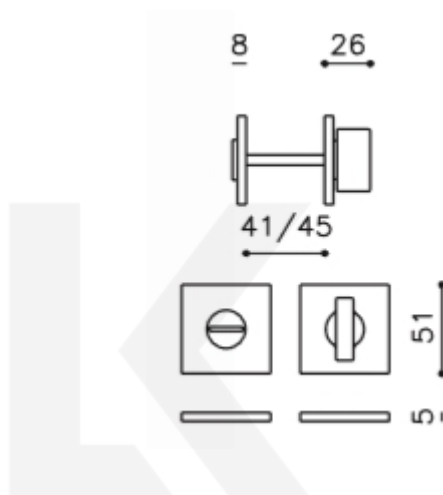

Chrom leštěný

[Olivari SPACE Q WC uzamykání
nízká rozeta](#)
[Chrom leštěný](#)

DETAIL

Termín bude prověřen u
dodavatele

1 512 Kč bez DPH
1 829,52 Kč s DPH

Chrom matný

[Olivari SPACE Q WC uzamykání
nízká rozeta](#)
[Chrom matný](#)

DETAIL

Termín bude prověřen u
dodavatele

1 654 Kč bez DPH
2 001,34 Kč s DPH

Superfinish antracit satin