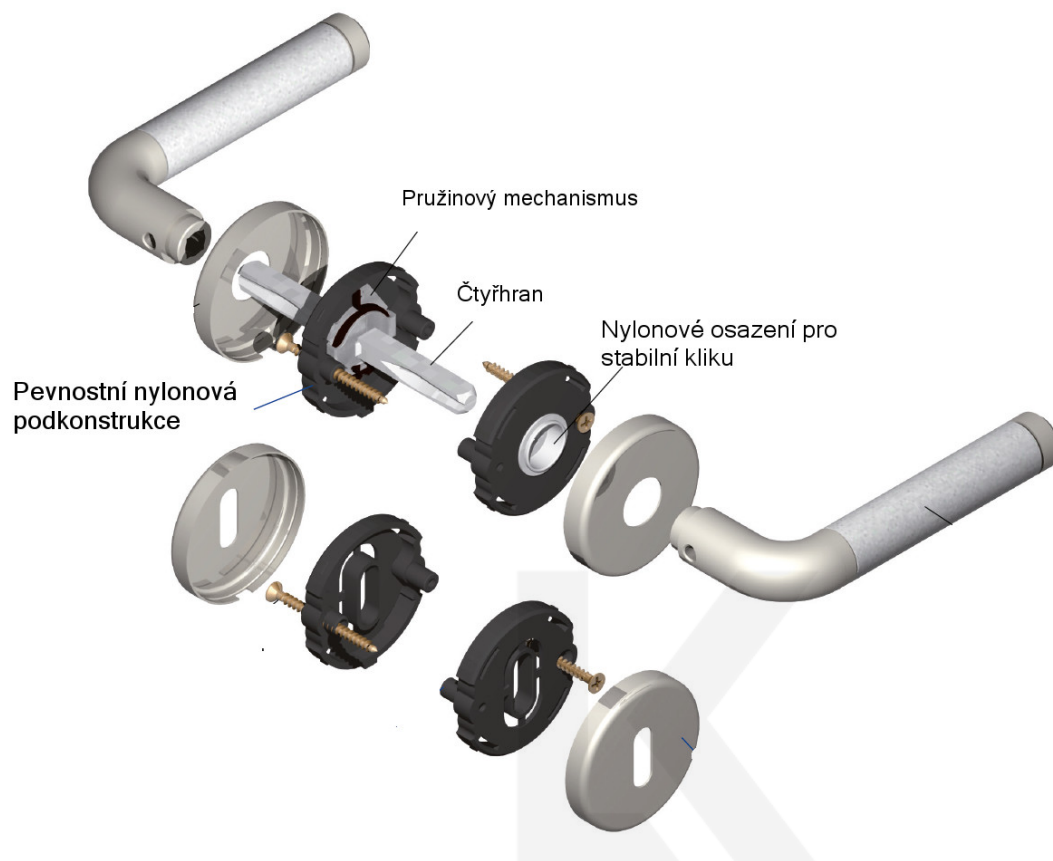

Produktový list

platný k 26. 6. 2024

luxusnikovani.cz
DELIVERED BY EFB

Südmetal Galina Square-R, Basic, nerez Klika/koule - pravá, Cylindrická vložka

ID produktu: 18903

Sada kování pro interiérové dveře v objektovém standardu dle EN 1906 (3. třída)

Kování je vyrobeno z kartáčované nerez.

- Objektové provedení i pro standardní interiérové dveře
- Klika pevně spojená s rozetou a pružinovým mechanismem.

Sada kování obsahuje spojovací materiál a čtyřhran pro tloušťku dveří 38-42 mm.

Větší tloušťka dveří je možná dle zadání. Příplatek cca 100,- Kč / sada

Čtyřhran u WC zamykání má standardně rozměr 8x8 mm. Na poptání lze změnit na 6 mm.

Vaše cena bez DPH

2 168 Kč

[Zobrazit produkt](#)

TECHNICKÉ DETAILY

PODOBNÉ PRODUKTY

Klika s úzkou hranatou rozetou Súdmetall Galina II-R, TopSpeed Linear

Süd-Metall

OD OD 1 041 Kč

5 pracovních dní

Okenní klika Súdmetall Galina Square

Süd-Metall

OD OD 855 Kč