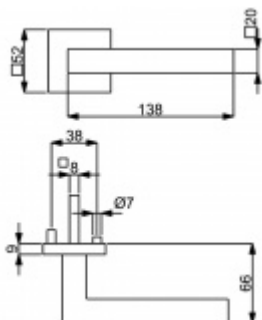

Kování je vyrobeno z kartáčované nerez.

- Objektové provedení i pro standardní interiérové dveře
- Klika pevně spojená s rozetou a pružinovým mechanismem.

Sada kování obsahuje spojovací materiál a čtyřhran pro tloušťku dveří 38-42 mm.

Větší tloušťka dveří je možná dle zadání. Příplatek cca 100,- Kč / sada

Čtyřhran u WC zamykání má standardně rozměr 8x8 mm. Na poptání lze změnit na 6 mm.

Vaše cena bez DPH

2 168 Kč

[Zobrazit produkt](#)

TECHNICKÉ DETAILY