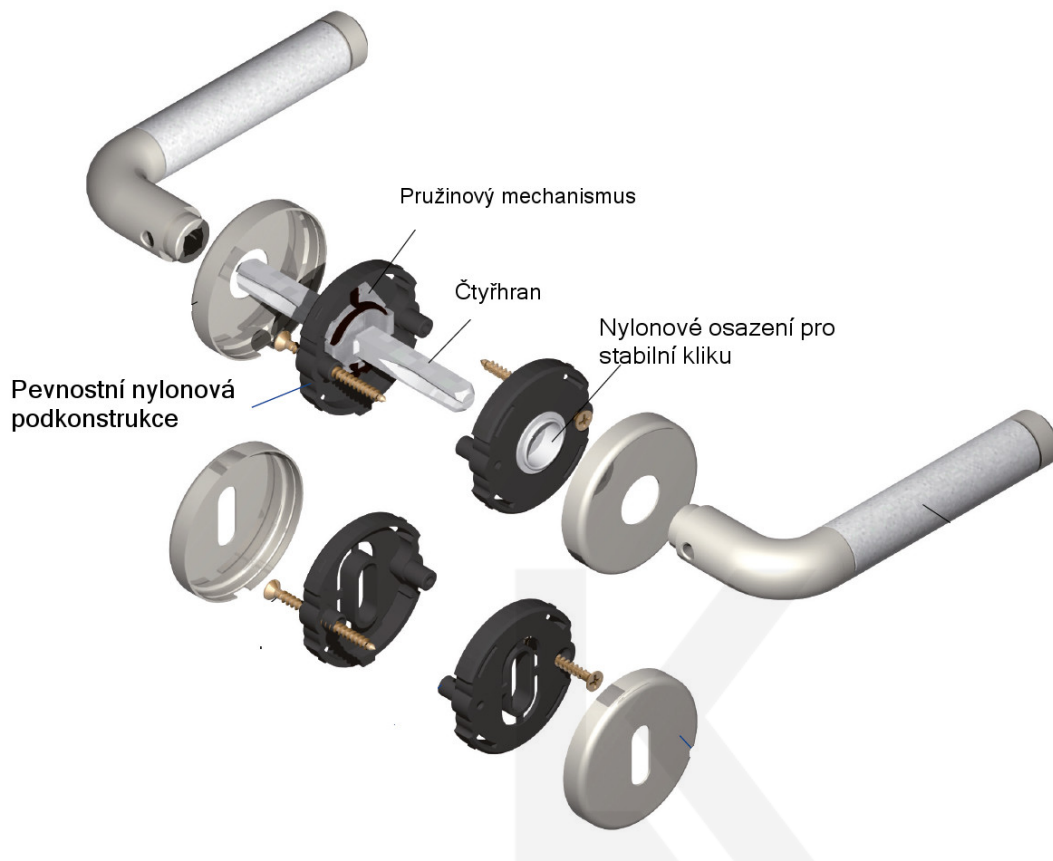

Produktový list

platný k 29. 6. 2024

luxusnikovani.cz
DELIVERED BY EFB

Südmetal Galina Square-R, Basic, nerez Klika/koule - pravá, Cylindrická vložka

ID produktu: 18903

Sada kování pro interiérové dveře v objektovém standardu dle EN 1906 (3. třída)

Kování je vyrobeno z kartáčované nerez.

- Objektové provedení i pro standardní interiérové dveře
- Klika pevně spojená s rozetou a pružinovým mechanismem.

Sada kování obsahuje spojovací materiál a čtyřhran pro tloušťku dveří 38-42 mm.

Větší tloušťka dveří je možná dle zadání. Příplatek cca 100,- Kč / sada

Čtyřhran u WC zamykání má standardně rozměr 8x8 mm. Na poptání lze změnit na 6 mm.

Vaše cena bez DPH

92,26 €

[Zobrazit produkt](#)

TECHNICKÉ DETAILY

PODOBNÉ PRODUKTY

Klika s úzkou hranatou rozetou Súdmetall Galina II-R, TopSpeed Linear

Süd-Metall

OD OD 44,3 €

5 pracovních dní

Okenní klika Súdmetall Galina Square

Süd-Metall

OD OD 36,38 €