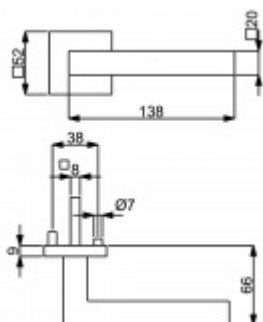

Kování je vyrobeno z kartáčované nerez.

- Objektové provedení i pro standardní interiérové dveře
- Klika pevně spojená s rozetou a pružinovým mechanismem.

Sada kování obsahuje spojovací materiál a čtyřhran pro tloušťku dveří 38-42 mm.

Větší tloušťka dveří je možná dle zadání. Příplatek cca 100,- Kč / sada

Čtyřhran u WC zamykání má standardně rozměr 8x8 mm. Na poptání lze změnit na 6 mm.

Vaše cena bez DPH

92,26 €

[Zobrazit produkt](#)

TECHNICKÉ DETAILY