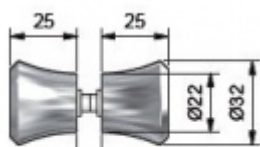

## Úchytka na skleněné dveře č. 3 nerez

ID produktu: 1891

Úchytka pro skleněné dveře sprchového koutu

Leštěná nerez

Průměr 32 mm

Dodávka včetně podložek EPDM

Glasbohrung Ø8mm

**Vaše cena bez DPH**