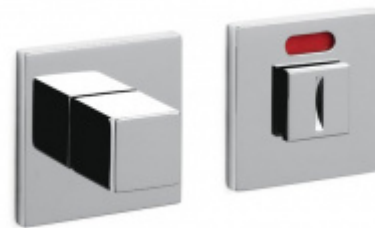

OLIVARI Living nízká rozeta Chrom leštěný, Cylindrická vložka

OLIVARI 

ID produktu: 18983

Design: Dominique Perrault

Pár klik na dveře včetně rozet pod kliku a pro klíč.

Materiál: masivní mosaz s povrchovými úpravami

Sadu s WC kličkou je nutné objednat samostatně. Vyberte set kování bez spodních rozet a do objednávky přidejte WC zamykání Olivari dle výběru [zde](#).

Rozety se standardně montují jednostranně pomocí vrtů na plochu dveří. Standardně montáž neprobíhá skrz dveře a zámek.

PŘÍSLUŠENSTVÍ

**Olivari CUBO WC
uzamykání nízká rozeta**

OLIVARI

OD OD 64,55 €

Termín bude prověřen u
dodavatele

**Olivari CUBO S WC
uzamykání**

OLIVARI

OD OD 29,36 €

Termín bude prověřen u
dodavatele

**Olivari CUBO WC
uzamykání s
ukazatelem nízká
rozeta**

OLIVARI

OD OD 64,55 €

Termín bude prověřen u
dodavatele

PODOBNÉ PRODUKTY

**Okenní klika Olivari
Living nízká rozeta**