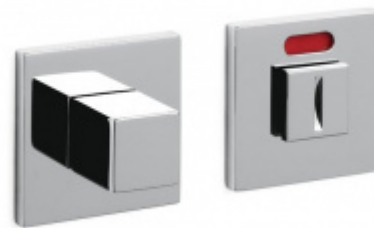

## OLIVARI Living nízká rozeta Chrom leštěný, Obyčejný klíč

**OLIVARI** 

ID produktu: 18984

**Design: Dominique Perrault**

Pár klik na dveře včetně rozet pod kliku a pro klíč.

Materiál: masivní mosaz s povrchovými úpravami

# PŘÍSLUŠENSTVÍ

**Olivari CUBO WC  
uzamykání nízká rozeta**

OLIVARI

---

**OD OD 1 517 Kč**

Termín bude prověřen u  
dodavatele

**Olivari CUBO S WC  
uzamykání**

OLIVARI

---

**OD OD 690 Kč**

Termín bude prověřen u  
dodavatele

**Olivari CUBO WC  
uzamykání s  
ukazatelem nízká  
rozeta**

OLIVARI

---

**OD OD 1 517 Kč**

Termín bude prověřen u  
dodavatele