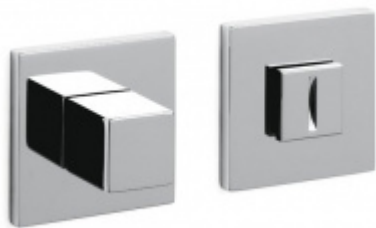

PŘÍSLUŠENSTVÍ

**Olivari CUBO WC
uzamykání nízká rozeta**

OLIVARI

OD OD 1 517 Kč

Termín bude prověřen u
dodavatele