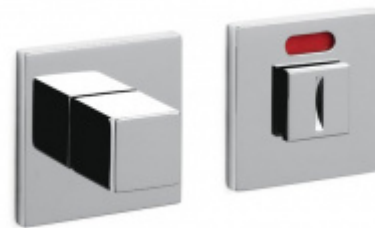

OLIVARI Living nízká rozeta Chrom leštěný, Obyčejný klíč

OLIVARI 

ID produktu: 18984

Design: Dominique Perrault

Pár klik na dveře včetně rozet pod kliku a pro klíč.

Materiál: masivní mosaz s povrchovými úpravami

Sadu s WC kličkou je nutné objednat samostatně. Vyberte set kování bez spodních rozet a do objednávky přidejte WC zamykání Olivari dle výběru [zde](#).

Rozety se standardně montují jednostranně pomocí vrtů na plochu dveří. Standardně montáž neprobíhá skrz dveře a zámek.

PŘÍSLUŠENSTVÍ

**Olivari CUBO WC
uzamykání nízká rozeta**

OLIVARI

OD OD 64,55 €

Termín bude prověřen u
dodavatele

**Olivari CUBO S WC
uzamykání**

OLIVARI

OD OD 29,36 €

Termín bude prověřen u
dodavatele

**Olivari CUBO WC
uzamykání s
ukazatelem nízká
rozeta**

OLIVARI

OD OD 64,55 €

Termín bude prověřen u
dodavatele

PODOBNÉ PRODUKTY

**Okenní klika Olivari
Living nízká rozeta**