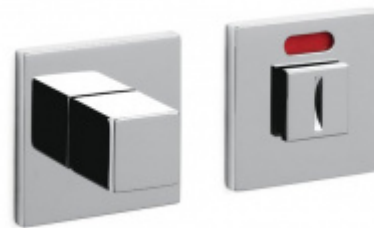

## OLIVARI Trend nízká rozeta Chrom leštěný, Cylindrická vložka

OLIVARI 

ID produktu: 19029

**Design: Studio Olivari**

Pár klik na dveře včetně rozet pod kliku a pro klíč.

Materiál: masivní mosaz s povrchovými úpravami

# PŘÍSLUŠENSTVÍ

**Olivari CUBO WC  
uzamykání nízká rozeta**

OLIVARI

---

**OD OD 1 517 Kč**

Termín bude prověřen u  
dodavatele

**Olivari CUBO S WC  
uzamykání**

OLIVARI

---

**OD OD 690 Kč**

Termín bude prověřen u  
dodavatele

**Olivari CUBO WC  
uzamykání s  
ukazatelem nízká  
rozeta**

OLIVARI

---

**OD OD 1 517 Kč**

Termín bude prověřen u  
dodavatele