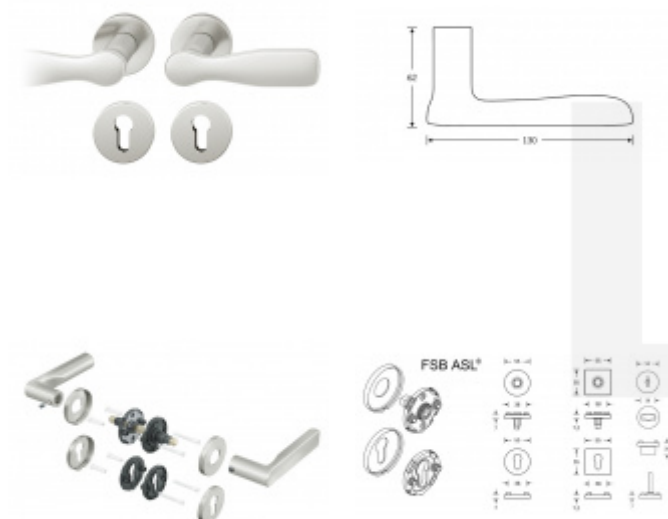

Eloxovaný hliník

	Kování FSB 12 1226 ASL Eloxovaný hliník, klika / klika, Cylindrická vložka	DETAIL	Termín bude prověřen u dodavatele	88,81 € bez DPH 107,46 € s DPH
	Kování FSB 12 1226 ASL Eloxovaný hliník, Obyčejný klíč, klika / klika	DETAIL	Termín bude prověřen u dodavatele	88,81 € bez DPH 107,46 € s DPH
	Kování FSB 12 1226 ASL Eloxovaný hliník, Cylindrická vložka, klika / koule	DETAIL	Termín bude prověřen u dodavatele	92,21 € bez DPH 111,58 € s DPH