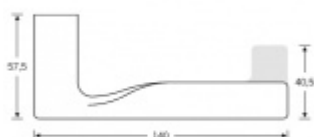

Produktový list

platný k 29. 6. 2024

luxusnikovani.cz
DELIVERED BY EFB

Kování FSB 12 1244 ASL

FSB

Design: gmp Architekti, Gerkan, Marg a Partner

Je obecná pravda, že jednoduché je většinou správné a praktické. Model dveří FSB 1244 je složen z nejjednodušších geometrických tvarů. Její lineární přední strana cituje zakřivení krku a je zakončena obdélníkovou částí. Ergonomie kliky se skládá z půlkruhu a čtverce, který poskytuje kuce příjemný dotyk.

Model se vyrábí v hliníku a nerezí.

Objektová třída 4. dle EN 1906

Kování je univerzální pravolevé včetně vratné pružiny, systém FSB ASL

Uvedená cena je za kompletní sadu kování na dveře - kliky + rozety + spojovací materiál