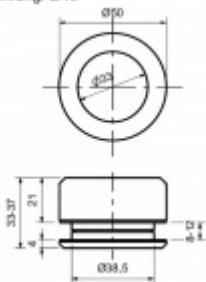

## Mušle pro posuvné dveře Südmetail Round zapuštěná

ID produktu: 19291

Materiál: nerez kartáčovaný

Uchopení skrze sklo / úchotka

Vhodné pro tloušťku skla 8-12 mm

Průměr 50 mm

Vrtání do skla průměr 40 mm

Glasbohrung: Ø40