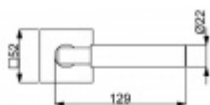

Produktový list

platný k 29. 6. 2024

luxusnikovani.cz
DELIVERED BY EFB