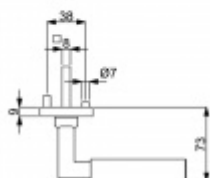

Produktový list

platný k 1. 7. 2024

luxusnikovani.cz
DELIVERED BY EFB