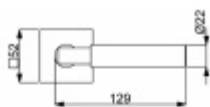

Produktový list

platný k 1. 7. 2024

luxusnikovani.cz
DELIVERED BY EFB