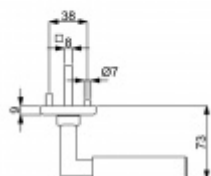

- Objektové provedení i pro standardní interiérové dveře
- Klika pevně spojená s rozetou a pružinovým mechanismem.

Sada kování obsahuje spojovací materiál a čtyřhran pro tloušťku dveří 38-42 mm.

Větší tloušťka dveří je možná dle zadání. Příplatek cca 100,- Kč / sada

Čtyřhran u WC zamykání má standardně rozměr 8x8 mm. Na poptání lze změnit na 6 mm.

Černá ocel

Klika/koule - levá

[Súdmetall Alaska R, Černá ocel, Basic](#)
[Klika/koule - levá, Cylindrická vložka](#)

DETAIL