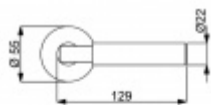

- Objektové provedení i pro standardní interiérové dveře
- Klika pevně spojená s rozetou a pružinovým mechanismem.

Sada kování obsahuje spojovací materiál a čtyřhran pro tloušťku dveří 38-42 mm.

Větší tloušťka dveří je možná dle zadání. Příplatek cca 100,- Kč / sada

Čtyřhran u WC zamykání má standardně rozměr 8x8 mm. Na poptání lze změnit na 6 mm.

Černá ocel

Klika/koule - levá

[Súdmetall Alaska R, Černá ocel, Basic](#)
[Klika/koule - levá, Cylindrická vložka](#)

DETAIL