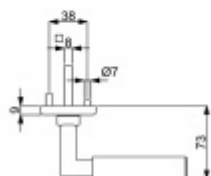

- Objektové provedení i pro standardní interiérové dveře
- Klika pevně spojená s rozetou a pružinovým mechanismem.

Sada kování obsahuje spojovací materiál a čtyřhran pro tloušťku dveří 38-42 mm.

Větší tloušťka dveří je možná dle zadání. Příplatek cca 100,- Kč / sada

Čtyřhran u WC zamykání má standardně rozměr 8x8 mm. Na poptání lze změnit na 6 mm.

**Černá ocel**