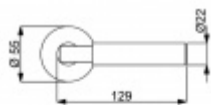

- Objektové provedení i pro standardní interiérové dveře
- Klika pevně spojená s rozetou a pružinovým mechanismem.

Sada kování obsahuje spojovací materiál a čtyřhran pro tloušťku dveří 38-42 mm.

Větší tloušťka dveří je možná dle zadání. Příplatek cca 100,- Kč / sada

Čtyřhran u WC zamykání má standardně rozměr 8x8 mm. Na poptání lze změnit na 6 mm.

**Černá ocel**