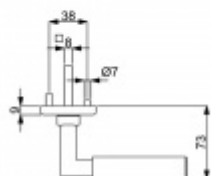

- Objektové provedení i pro standardní interiérové dveře
- Klika pevně spojená s rozetou a pružinovým mechanismem.

Sada kování obsahuje spojovací materiál a čtyřhran pro tloušťku dveří 38-42 mm.

Větší tloušťka dveří je možná dle zadání. Příplatek cca 100,- Kč / sada

Čtyřhran u WC zamykání má standardně rozměr 8x8 mm. Na poptání lze změnit na 6 mm.

**Černá ocel**

**Vaše cena bez DPH**

**2 460 Kč**

Vaše cena s DPH

2 976,6 Kč

Zobrazit produkt