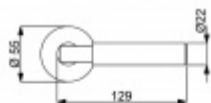

- Objektové provedení i pro standardní interiérové dveře
- Klika pevně spojená s rozetou a pružinovým mechanismem.

Sada kování obsahuje spojovací materiál a čtyřhran pro tloušťku dveří 38-42 mm.

Větší tloušťka dveří je možná dle zadání. Příplatek cca 100,- Kč / sada

Čtyřhran u WC zamykání má standardně rozměr 8x8 mm. Na poptání lze změnit na 6 mm.

**Černá ocel**

**Vaše cena bez DPH**

**2 460 Kč**

Vaše cena s DPH

2 976,6 Kč

Zobrazit produkt