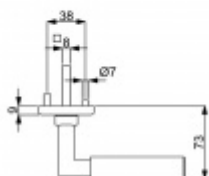

Sada kování obsahuje spojovací materiál a čtyřhran pro tloušťku dveří 38-42 mm.

Větší tloušťka dveří je možná dle zadání. Příplatek cca 100,- Kč / sada

Čtyřhran u WC zamykání má standardně rozměr 8x8 mm. Na poptání lze změnit na 6 mm.