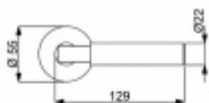

Sada kování obsahuje spojovací materiál a čtyřhran pro tloušťku dveří 38-42 mm.

Větší tloušťka dveří je možná dle zadání. Příplatek cca 100,- Kč / sada

Čtyřhran u WC zamykání má standardně rozměr 8x8 mm. Na poptání lze změnit na 6 mm.