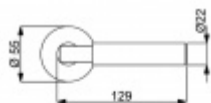

- Objektové provedení i pro standardní interiérové dveře
- Klika pevně spojená s rozetou a pružinovým mechanismem.

Sada kování obsahuje spojovací materiál a čtyřhran pro tloušťku dveří 38-42 mm.

Větší tloušťka dveří je možná dle zadání. Příplatek cca 100,- Kč / sada

Čtyřhran u WC zamykání má standardně rozměr 8x8 mm. Na poptání lze změnit na 6 mm.

**Černá ocel**

**Vaše cena bez DPH**

**104,68 €**

Vaše cena s DPH

126,66 €

Zobrazit produkt