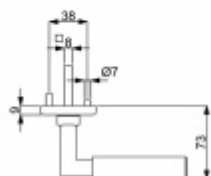

- Objektové provedení i pro standardní interiérové dveře
- Klika pevně spojená s rozetou a pružinovým mechanismem.

Sada kování obsahuje spojovací materiál a čtyřhran pro tloušťku dveří 38-42 mm.

Větší tloušťka dveří je možná dle zadání. Příplatek cca 100,- Kč / sada

Čtyřhran u WC zamykání má standardně rozměr 8x8 mm. Na poptání lze změnit na 6 mm.

**Černá ocel**

**Vaše cena bez DPH**

**104,68 €**

Vaše cena s DPH

126,66 €

Zobrazit produkt