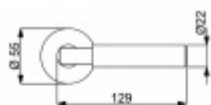

Sada kování obsahuje spojovací materiál a čtyřhran pro tloušťku dveří 38-42 mm.

Větší tloušťka dveří je možná dle zadání. Příplatek cca 100,- Kč / sada

Čtyřhran u WC zamykání má standardně rozměr 8x8 mm. Na poptání lze změnit na 6 mm.