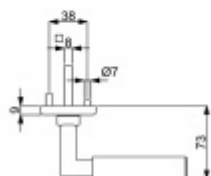

Sada kování obsahuje spojovací materiál a čtyřhran pro tloušťku dveří 38-42 mm.

Větší tloušťka dveří je možná dle zadání. Příplatek cca 100,- Kč / sada

Čtyřhran u WC zamykání má standardně rozměr 8x8 mm. Na poptání lze změnit na 6 mm.