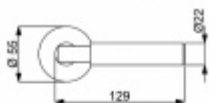

- Objektové provedení i pro standardní interiérové dveře
- Ocelová konstrukce pod rozetami
- Extrémně rychlá a bezchybná montáž
- Klika pevně spojená s rozetou a pružinovým mechanismem.

Sada kování obsahuje spojovací materiál a čtyřhran pro tloušťku dveří 38-42 mm.

Větší tloušťka dveří je možná dle zadání. Příplatek cca 100,- Kč / sada

Čtyřhran u WC zamykání má standardně rozměr 8x8 mm. Na poptání lze změnit na 6 mm.

Černá ocel

Vaše cena bez DPH

3 853 Kč

Vaše cena s DPH