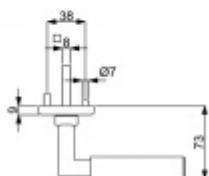

- Objektové provedení i pro standardní interiérové dveře
- Ocelová konstrukce pod rozetami
- Extrémně rychlá a bezchybná montáž
- Klika pevně spojená s rozetou a pružinovým mechanismem.

Sada kování obsahuje spojovací materiál a čtyřhran pro tloušťku dveří 38-42 mm.

Větší tloušťka dveří je možná dle zadání. Příplatek cca 100,- Kč / sada

Čtyřhran u WC zamykání má standardně rozměr 8x8 mm. Na poptání lze změnit na 6 mm.

Černá ocel

Vaše cena bez DPH

3 853 Kč

Vaše cena s DPH