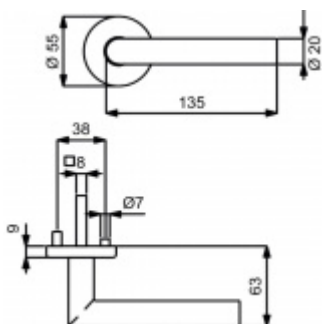

- Objektové provedení i pro standardní interiérové dveře
- Klika pevně spojená s rozetou a pružinovým mechanismem.

Sada kování obsahuje spojovací materiál a čtyřhran pro tloušťku dveří 38-42 mm.

Větší tloušťka dveří je možná dle zadání. Příplatek cca 100,- Kč / sada

Čtyřhran u WC zamykání má standardně rozměr 8x8 mm. Na poptání lze změnit na 6 mm.

**Černá ocel**