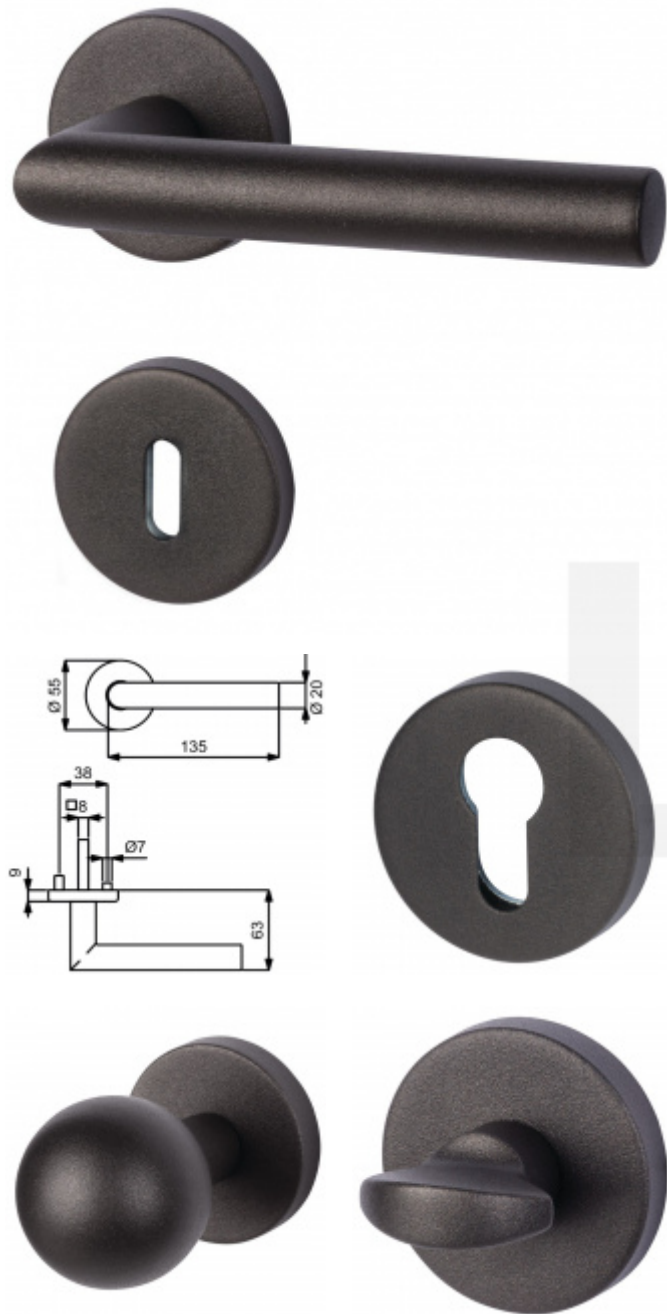

Produktový list

platný k 29. 9. 2024

luxusnikovani.cz
DELIVERED BY EFB

Südmetal Ronny II - R, Černá ocel, Basic Klika/koule - levá, Cylindrická vložka

ID produktu: 19324

Sada kování pro interiérové dveře v objektovém standardu dle EN 1906 (3. třída)

Materiál : Nerez se speciální povrchovou úpravou černá ocel. Na dotek jemně hrubý metalický povrch dodává kování nevšední luxusní vzhled.

- Objektové provedení i pro standardní interiérové dveře
- Klika pevně spojená s rozetou a pružinovým mechanismem.

Sada kování obsahuje spojovací materiál a čtyřhran pro tloušťku dveří 38-42 mm.

Větší tloušťka dveří je možná dle zadání. Příplatek cca 100,- Kč / sada

Čtyřhran u WC zamykání má standardně rozměr 8x8 mm. Na poptání lze změnit na 6 mm.

Černá ocel

Vaše cena bez DPH

2 043 Kč

Vaše cena s DPH

2 472,04 Kč

Zobrazit produkt