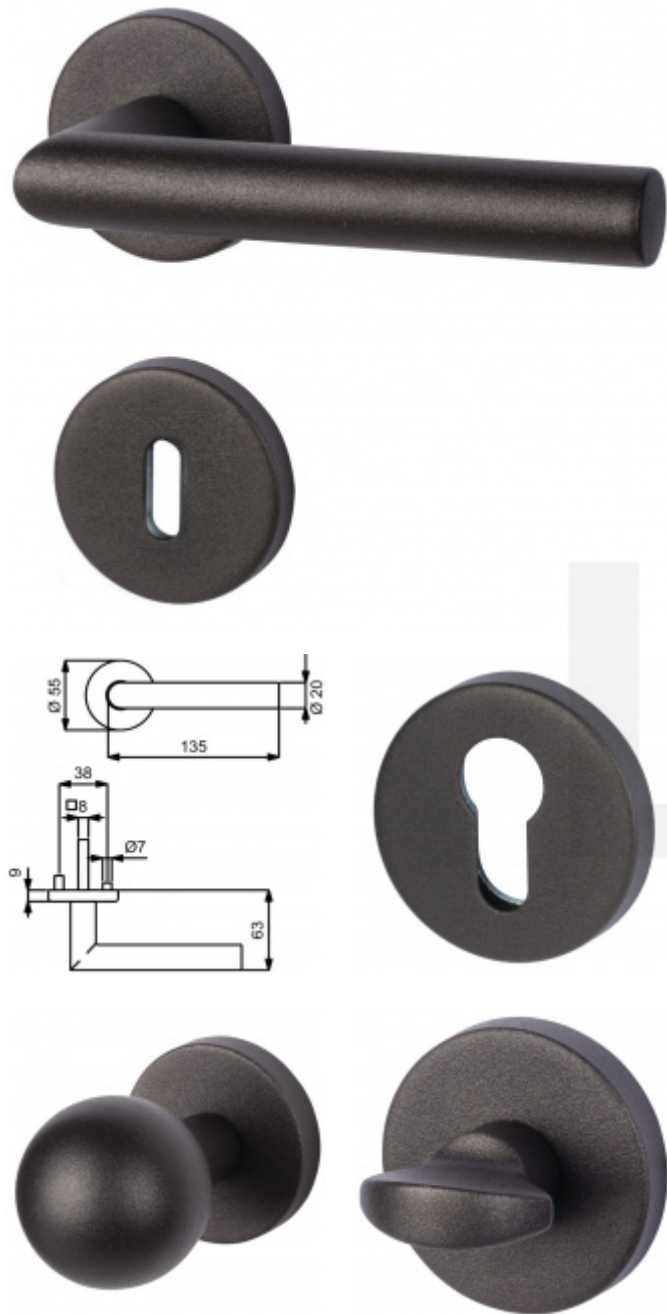

## Südmetal Ronny II - R, Černá ocel, Basic Klika/koule - levá, Cylindrická vložka

ID produktu: 19324

Sada kování pro interiérové dveře v objektovém standardu dle EN 1906 (3. třída)

Materiál : Nerez se speciální povrchovou úpravou černá ocel. Na dotek jemně hrubý metalický povrch dodává kování nevšední luxusní vzhled.

- Objektové provedení i pro standardní interiérové dveře
- Klika pevně spojená s rozetou a pružinovým mechanismem.

Sada kování obsahuje spojovací materiál a čtyřhran pro tloušťku dveří 38-42 mm.

Větší tloušťka dveří je možná dle zadání. Příplatek cca 100,- Kč / sada

Čtyřhran u WC zamykání má standardně rozměr 8x8 mm. Na poptání lze změnit na 6 mm.

**Černá ocel**

**Vaše cena bez DPH**

**86,94 €**

Vaše cena s DPH

105,19 €

Zobrazit produkt

## PODOBNÉ PRODUKTY

**Dveřní madlo  
Súdmetall Ronny II, 20  
mm**

Süd-Metall

**OD OD 69,28 €**

5 pracovních dní

**Klika s úzkou rozetou  
Súdmetall Ronny II-R,  
TopSpeed**

Süd-Metall

**OD OD 47,79 €**