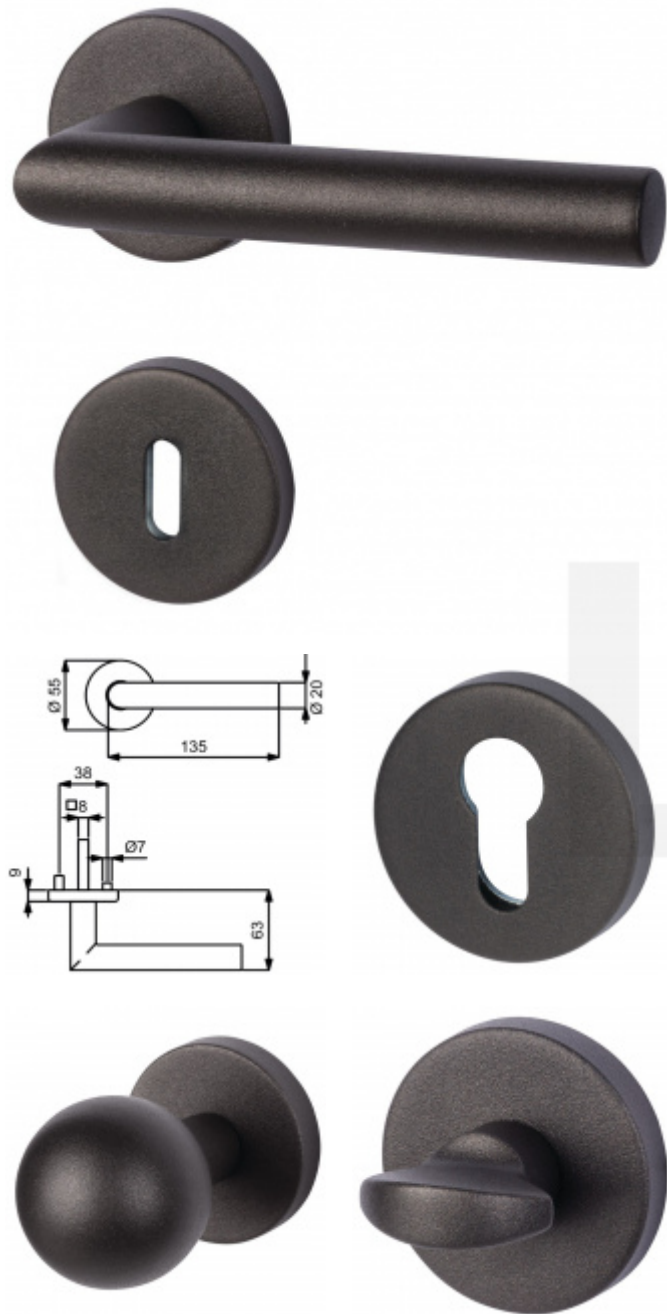

Produktový list

platný k 29. 9. 2024

luxusnikovani.cz
DELIVERED BY EFB

Südmetal Ronny II - R, Černá ocel, Basic Klika/koule - pravá, Cylindrická vložka

ID produktu: 19325

Sada kování pro interiérové dveře v objektovém standardu dle EN 1906 (3. třída)

Materiál : Nerez se speciální povrchovou úpravou černá ocel. Na dotek jemně hrubý metalický povrch dodává kování nevšední luxusní vzhled.

- Objektové provedení i pro standardní interiérové dveře
- Klika pevně spojená s rozetou a pružinovým mechanismem.

Sada kování obsahuje spojovací materiál a čtyřhran pro tloušťku dveří 38-42 mm.

Větší tloušťka dveří je možná dle zadání. Příplatek cca 100,- Kč / sada

Čtyřhran u WC zamykání má standardně rozměr 8x8 mm. Na poptání lze změnit na 6 mm.

Černá ocel

Vaše cena bez DPH

2 043 Kč

Vaše cena s DPH

2 472,04 Kč

Zobrazit produkt