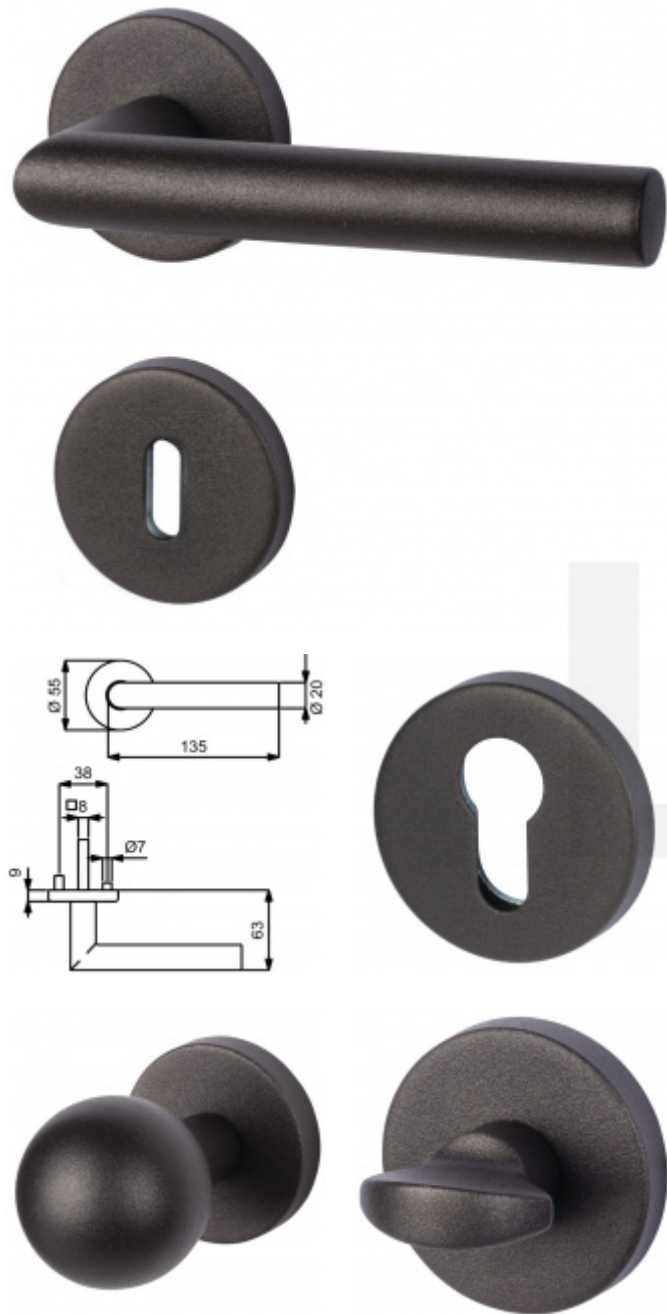

## Südmetal Ronny II - R, Černá ocel, Basic Klika/koule - pravá, Cylindrická vložka

ID produktu: 19325

Sada kování pro interiérové dveře v objektovém standardu dle EN 1906 (3. třída)

Materiál : Nerez se speciální povrchovou úpravou černá ocel. Na dotek jemně hrubý metalický povrch dodává kování nevšední luxusní vzhled.

- Objektové provedení i pro standardní interiérové dveře
- Klika pevně spojená s rozetou a pružinovým mechanismem.

Sada kování obsahuje spojovací materiál a čtyřhran pro tloušťku dveří 38-42 mm.

Větší tloušťka dveří je možná dle zadání. Příplatek cca 100,- Kč / sada

Čtyřhran u WC zamykání má standardně rozměr 8x8 mm. Na poptání lze změnit na 6 mm.

**Černá ocel**

**Vaše cena bez DPH**

**86,94 €**

Vaše cena s DPH

105,19 €

Zobrazit produkt

## PODOBNÉ PRODUKTY

**Dveřní madlo  
Súdmetall Ronny II, 20  
mm**

Süd-Metall

---

**OD OD 69,28 €**

5 pracovních dní

**Klika s úzkou rozetou  
Súdmetall Ronny II-R,  
TopSpeed**

Süd-Metall