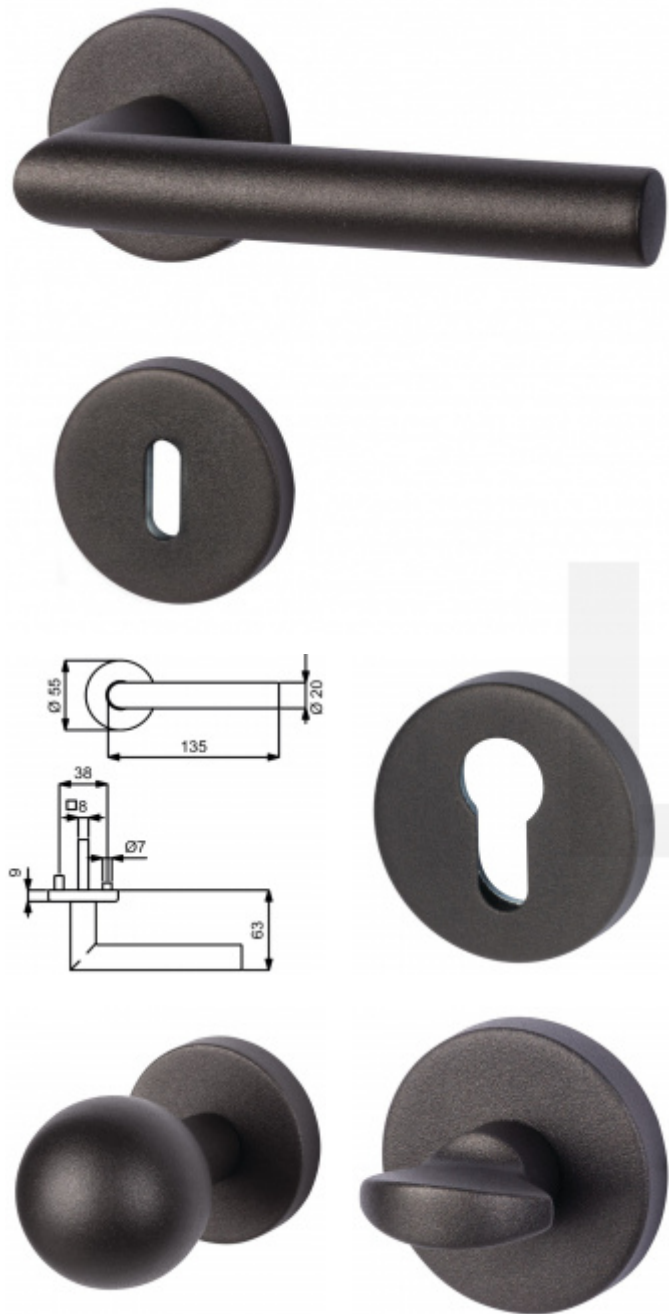

Produktový list

platný k 29. 6. 2024

luxusnikovani.cz
DELIVERED BY EFB

Südmetal Ronny II - R, Černá ocel, Basic klika / klika, WC uzamykání, čtyřhran 8 mm

ID produktu: 19327

Sada kování pro interiérové dveře v objektovém standardu dle EN 1906 (3. třída)

Materiál : Nerez se speciální povrchovou úpravou černá ocel. Na dotek jemně hrubý metalický povrch dodává kování nevšední luxusní vzhled.

- Objektové provedení i pro standardní interiérové dveře
- Klika pevně spojená s rozetou a pružinovým mechanismem.

Sada kování obsahuje spojovací materiál a čtyřhran pro tloušťku dveří 38-42 mm.

Větší tloušťka dveří je možná dle zadání. Příplatek cca 100,- Kč / sada

Čtyřhran u WC zamykání má standardně rozměr 8x8 mm. Na poptání lze změnit na 6 mm.

Černá ocel

Vaše cena bez DPH

1 910 Kč

Vaše cena s DPH

2 311,1 Kč

Zobrazit produkt

PODOBNÉ PRODUKTY

**Dveřní madlo
Súdmetall Ronny II, 20
mm**