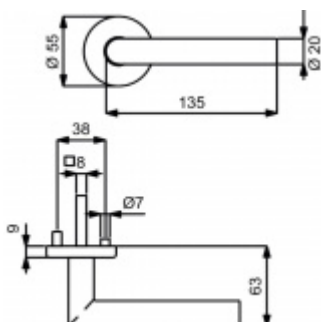

Sada kování obsahuje spojovací materiál a čtyřhran pro tloušťku dveří 38-42 mm.

Větší tloušťka dveří je možná dle zadání. Příplatek cca 100,- Kč / sada

Čtyřhran u WC zamykání má standardně rozměr 8x8 mm. Na poptání lze změnit na 6 mm.