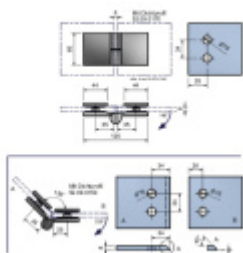

Produktový list

platný k 6. 10. 2024

luxusnikovani.cz
DELIVERED BY EFB

Pant pro sprchové dveře ELENA -sklo/sklo, 180°/135°

Závěs na sklo pro sprchové kouty

Montáž sklo/sklo, úhel otevření nastavitelný 180° / 135°

Masivní mosaz s povrchovou úpravou leštěný chrom

Zdvihací mechanismus

Levé provedení

[Pant pro sprchové dveře ELENA -sklo/sklo, 180°/135°
Levé provedení](#)

DETAIL

5 pracovních dní **68,09 € bez DPH**
82,38 € s DPH

Pravé provedení

[Pant pro sprchové dveře ELENA -sklo/sklo, 180°/135°
Pravé provedení](#)

DETAIL

5 pracovních dní **68,09 € bez DPH**
82,38 € s DPH

PODOBNÉ PRODUKTY

**Elena - rohový úchyt,
sklo/sklo 90°, černá**