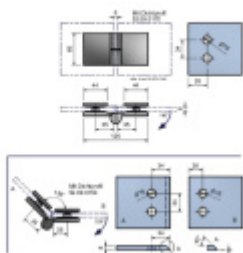

Produktový list

platný k 6. 10. 2024

luxusnikovani.cz
DELIVERED BY EFB

Pant pro sprchové dveře ELENA -sklo/sklo, 180°/135° Pravé provedení

ID produktu: 1935

PLU: 52.07.0160

Závěs na sklo pro sprchové kouty

Montáž sklo/sklo, úhel otevření nastavitelný 180° / 135°

Masivní mosaz s povrchovou úpravou leštěný chrom

Zdvihací mechanismus

Vaše cena bez DPH

1 600 Kč

Vaše cena s DPH

1 936 Kč

Zobrazit produkt

PODOBNÉ PRODUKTY

**Elena - rohový úchyt,
sklo/sklo 90°, černá**

Süd-Metall

OD 1 800 Kč

5 pracovních dní

**Pant pro sprchové
dveře ELENA -sklo/sklo,
180°/135°, černá**

Süd-Metall

OD 2 320 Kč

5 pracovních dní