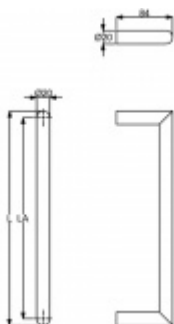

Dveřní madlo Südmetail Ronny II, Černá ocel

Dveřní madlo

Průměr trubky 20 mm

Materiál : Nerez se speciální povrchovou úpravou černá ocel. Na dotek jemně hrubý metalický povrch dodává kování nevšední luxusní vzhled.

K madlu je potřeba vybrat odpovídající spojovací materiál v příslušenství.

Délka 420 mm / LA 400 mm

[Dveřní madlo Südmetail Ronny II, Černá ocel](#)
[Délka 420 mm / LA 400 mm](#)

DETAIL

5 pracovních dní **2 863 Kč bez DPH**
3 464,23 Kč s DPH

Délka 820 mm / LA800 mm

[Dveřní madlo Südmetail Ronny II, Černá ocel](#)
[Délka 820 mm / LA800 mm](#)

DETAIL

5 pracovních dní **4 615 Kč bez DPH**
5 584,15 Kč s DPH

Délka 1020 mm / 1000 mm

[Dveřní madlo Südmetail Ronny II, Černá ocel](#)
[Délka 1020 mm / 1000 mm](#)