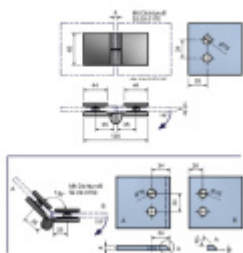

## Pant pro sprchové dveře ELENA -sklo/sklo, 180°/135° Pravé provedení

ID produktu: 1935

PLU: 52.07.0160

Závěs na sklo pro sprchové kouty

Montáž sklo/sklo, úhel otevření nastavitelný 180° / 135°

Masivní mosaz s povrchovou úpravou leštěný chrom

## PODOBNÉ PRODUKTY

**Elena - rohový úchyt,  
sklo/sklo 90°, černá**

Süd-Metall

---

**OD 76,6 €**

5 pracovních dní

**Pant pro sprchové  
dveře ELENA -sklo/sklo,  
180°/135°, černá**

Süd-Metall