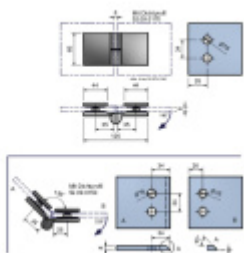

## Pant pro sprchové dveře ELENA -sklo/sklo, 180°/135° Levé provedení

ID produktu: 1936

PLU: 52.07.0150

Závěs na sklo pro sprchové kouty

Montáž sklo/sklo, úhel otevření nastavitelný 180° / 135°

Masivní mosaz s povrchovou úpravou leštěný chrom

## PODOBNÉ PRODUKTY

**Elena - rohový úchyt,  
sklo/sklo 90°, černá**

Süd-Metall

---

**OD 1 800 Kč**

5 pracovních dní

**Pant pro sprchové  
dveře ELENA -sklo/sklo,  
180°/135°, černá**

Süd-Metall