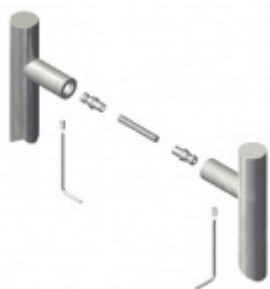

Dveřní madlo Südmetail Ronny II, Černá ocel Délka 1020 mm / 1000 mm

ID produktu: 19360

Dveřní madlo

Průměr trubky 20 mm

Materiál : Nerez se speciální povrchovou úpravou černá ocel. Na dotek jemně hrubý metalický povrch dodává kování nevšední luxusní vzhled.

K madlu je potřeba vybrat odpovídající spojovací materiál v příslušenství.

Černá ocel

Vaše cena bez DPH

5 283 Kč

Vaše cena s DPH

6 392,43 Kč

Zobrazit produkt

PŘÍSLUŠENSTVÍ