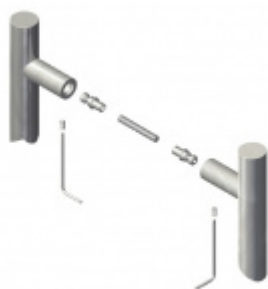

Dveřní madlo Südmetal Ronny II, Černá ocel Délka 420 mm / LA 400 mm

ID produktu: 19362

Dveřní madlo

Průměr trubky 20 mm

Materiál : Nerez se speciální povrchovou úpravou černá ocel. Na dotek jemně hrubý metalický povrch dodává kování nevšední luxusní vzhled.

K madlu je potřeba vybrat odpovídající spojovací materiál v příslušenství.

Černá ocel

Vaše cena bez DPH

2 863 Kč

Vaše cena s DPH

3 464,23 Kč

Zobrazit produkt

PŘÍSLUŠENSTVÍ