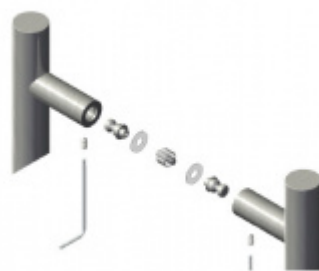

Produktový list

platný k 6. 10. 2024

luxusnikovani.cz
DELIVERED BY EFB

Dveřní madlo Südmetal Kreta II, Černá ocel Délka 1400 mm / LA 1370 mm

ID produktu: 19369

Dveřní madlo rovné

Rozměr trubky 30x30 mm

Materiál : Nerez se speciální povrchovou úpravou černá ocel. Na dotek jemně hrubý metalický povrch dodává kování nevšední luxusní vzhled.

K madlu je potřeba vybrat odpovídající spojovací materiál v příslušenství.

Vaše cena bez DPH

8 613 Kč

Vaše cena s DPH

10 421,73 Kč

Zobrazit produkt

PŘÍSLUŠENSTVÍ

**Párové propojení madel
Südmetall (dřevo,
plast, hliník)**

Süd-Metall

OD 630 Kč

5 pracovních dní

**Párové propojení madel
Südmetall (sklo)**

Süd-Metall

OD 700 Kč

5 pracovních dní

**Skryté, jednostranné
upevnění madel
Südmetall (dřevo,
plast, hliník)**