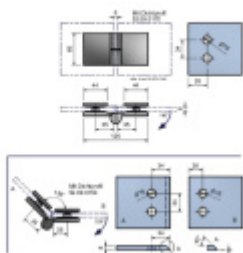

## Pant pro sprchové dveře ELENA -sklo/sklo, 180°/135° Levé provedení

ID produktu: 1936

PLU: 52.07.0150

Závěs na sklo pro sprchové kouty

Montáž sklo/sklo, úhel otevření nastavitelný 180° / 135°

Masivní mosaz s povrchovou úpravou leštěný chrom

## PODOBNÉ PRODUKTY

**Elena - rohový úchyt,  
sklo/sklo 90°, černá**

Süd-Metall

---

**OD 76,6 €**

5 pracovních dní

**Pant pro sprchové  
dveře ELENA -sklo/sklo,  
180°/135°, černá**

Süd-Metall