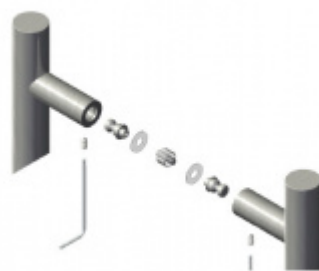

## Dveřní madlo Südmetal Kreta II, Černá ocel Délka 1200 mm / LA 1170 mm

ID produktu: 19370

Dveřní madlo rovné

Rozměr trubky 30x30 mm

Materiál : Nerez se speciální povrchovou úpravou černá ocel. Na dotek jemně hrubý metalický povrch dodává kování nevšední luxusní vzhled.

# PŘÍSLUŠENSTVÍ

**Párové propojení madel  
Südmetall (dřevo,  
plast, hliník)**

Süd-Metall

---

**OD 630 Kč**

5 pracovních dní

**Párové propojení madel  
Südmetall (sklo)**

Süd-Metall