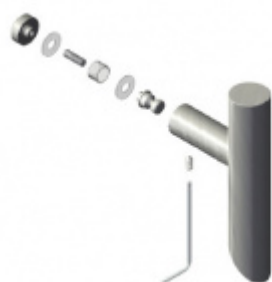

## Dveřní madlo Südmetal Kreta II, Černá ocel Délka 1200 mm / LA 1170 mm

ID produktu: 19370

Dveřní madlo rovné

Rozměr trubky 30x30 mm

Materiál : Nerez se speciální povrchovou úpravou černá ocel. Na dotek jemně hrubý metalický povrch dodává kování nevšední luxusní vzhled.

**Jednostranné upevnění  
madel Südmetall (sklo)**

Süd-Metall

---

**OD OD 670 Kč**

5 pracovních dní

**Skryté, jednostranné  
upevnění madel  
Südmetall ECO (dřevo,  
plast, hliník)**

Süd-Metall

---