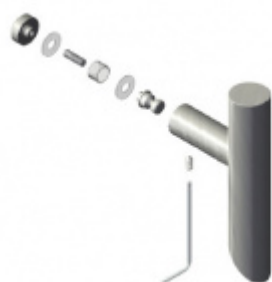

**Jednostranné upevnění
madel Südmetall (sklo)**

Süd-Metall

OD OD 28,51 €

5 pracovních dní