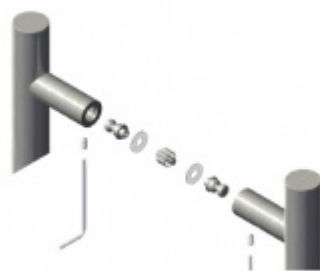

**Párové propojení madel
Südmetall (sklo)**

Süd-Metall

OD 29,79 €

5 pracovních dní